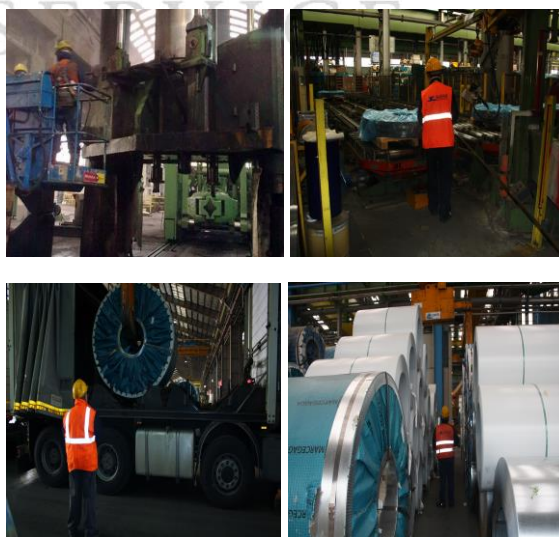

- **Ausilio al controllo e alla gestione impianti industriali**

Rafar Multiservice Soc Coop svolge attività di ausilio alla gestione e al controllo d'impianti industriali.